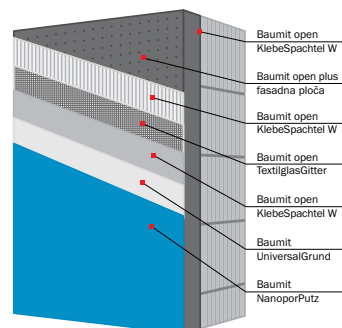

Utrošak /m²:

open KlebeSpachtel W - 10 kg
open fasadna ploča plus - 2 kom
open TextilglasGitter - 1,1 m
UniversalGrund - 0,2 kg
NanoporPutz 1,5 mm - 2,5 kg

početni profil - 0,16 m
kutni profil - 0,3 m
pričvrsnica TID-T - 6 kom