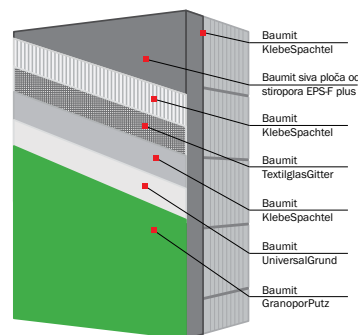

Utrošak /m²:

KlebeSpachtel - 10 kg
siva ploča od stiropora EPS-F plus - 2 kom
TextilglasGitter - 1,1 m
UniversalGrund - 0,2 kg
GranoporPutz 1,5 mm - 2,5 kg

početni profil - 0,16 m
kutni profil - 0,3 m
pričvrsnica TID-T - 6 kom