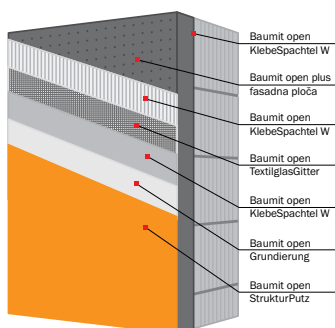

### Utrošak /m<sup>2</sup>:

open KlebeSpachtel W - 10 kg  
open fasadna ploča plus - 2 kom  
open TextilglasGitter - 1,1 m  
open Grundierung - 0,2 kg  
open StrukturPutz 1,5 mm - 2,5 kg

početni profil - 0,16 m  
kutni profil - 0,3 m  
pričvrsnica TID-T - 6 kom